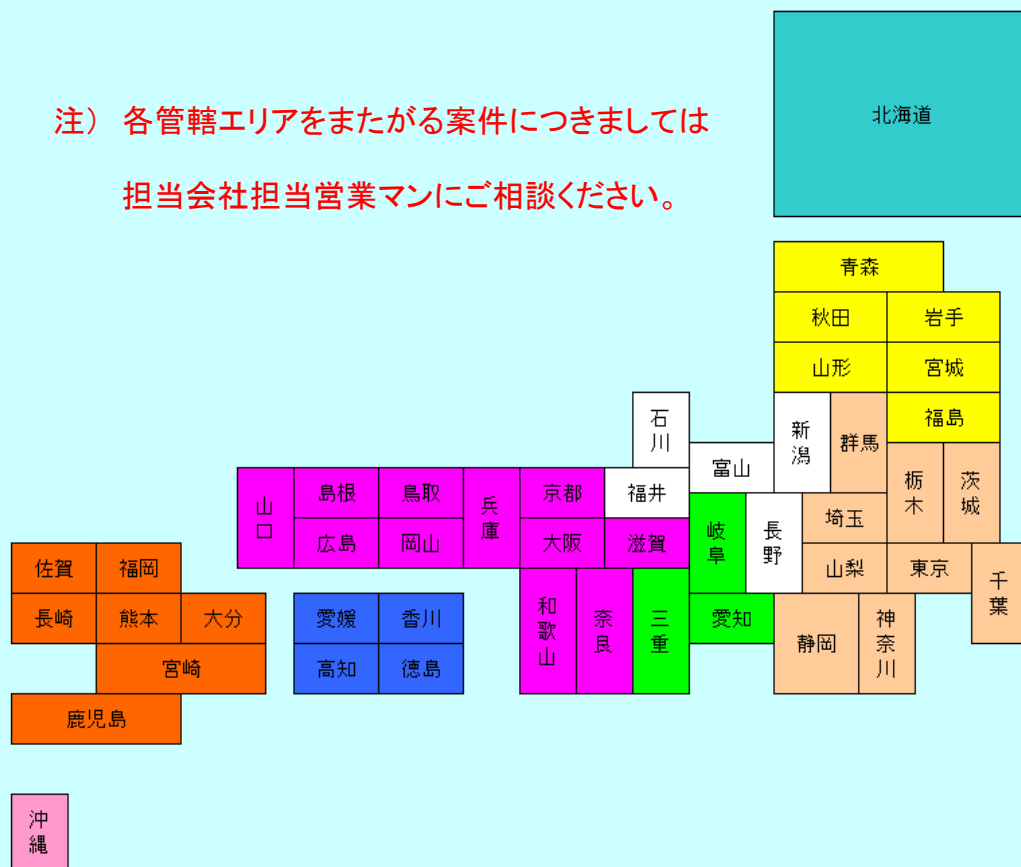

株式会社 あんしん (協力会社様)

本社 〒901-2122 沖縄県浦添市勢理客4丁目15番15号
TEL 098-878-8888 FAX 098-878-4841
営業拠点 〒813-0023 沖縄県中頭郡西原町字兼久66番地
西原営業所
TEL 098-944-3294 FAX 098-944-3144

注) お問い合わせ、ご依頼はまずは担当会社、担当営業マンへ

4Rネットワークの管轄エリア

注) 各管轄エリアをまたがる案件につきましては
 担当会社担当営業マンにご相談ください。